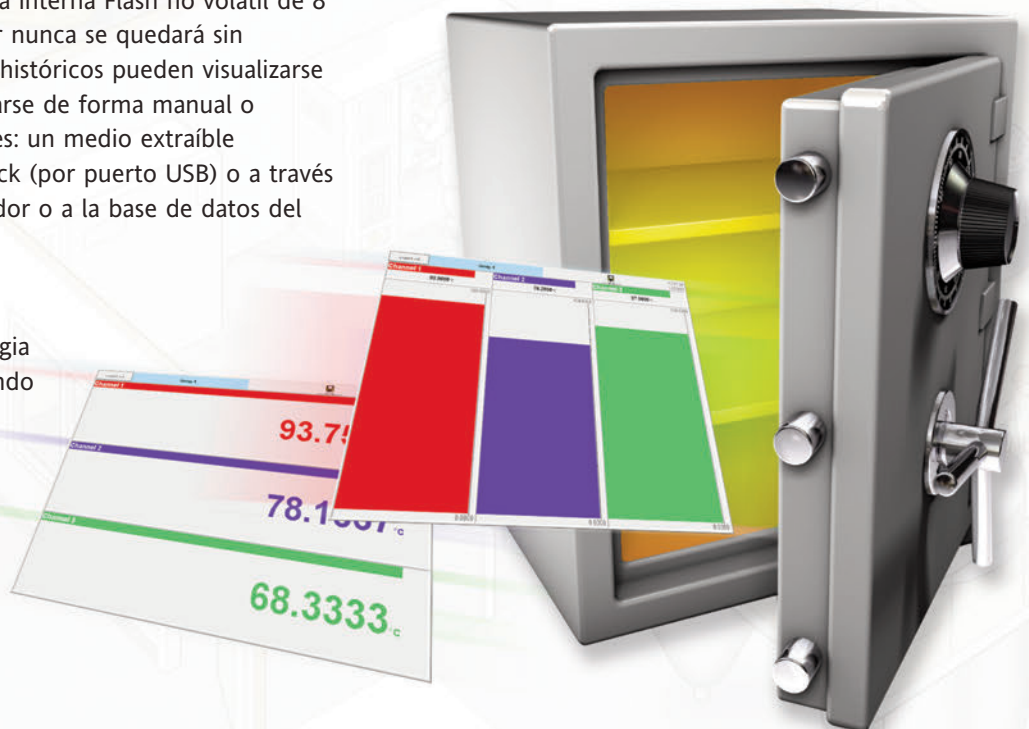

Seguridad, para darle tranquilidad ...

Con el 6100E sus datos se almacenan en un formato seguro, ficheros binarios comprimidos que se guardan continuamente en la memoria interna Flash no volátil de 8 Mb. Con un video registrador nunca se quedará sin plumillas o papel y los datos históricos pueden visualizarse en el propio equipo y archivarse de forma manual o automática a múltiples lugares: un medio extraíble (Compact Flash), Memory Stick (por puerto USB) o a través de la red Ethernet a un servidor o a la base de datos del software Review

Estas funciones le permiten implementar la mejor estrategia para su aplicación, manteniendo los datos seguros y si lo prefiere, sin intervención de ningún operador.